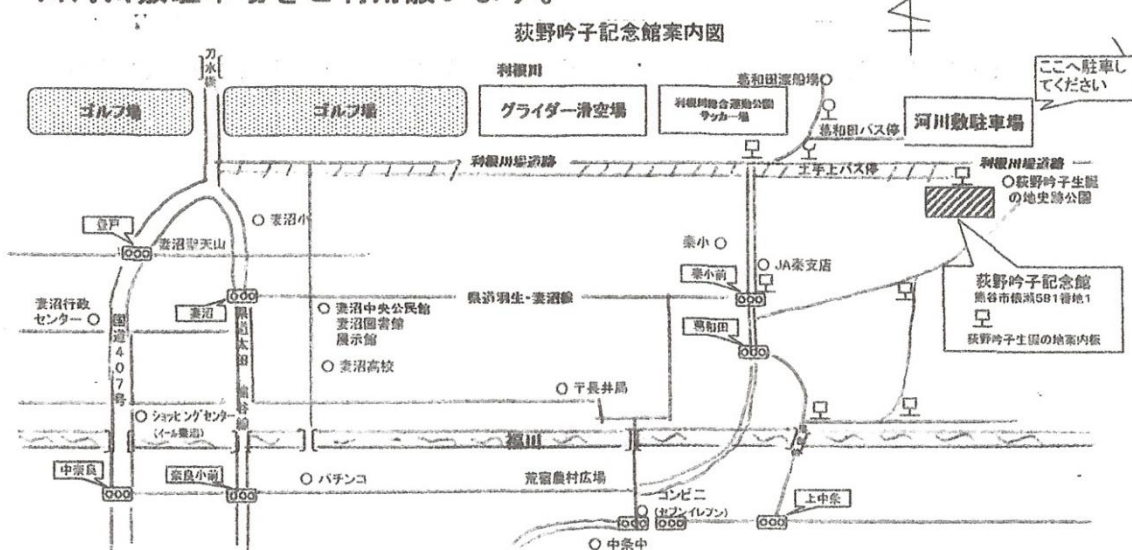

- 荻野吟子の生涯についてのパネル展
- 吟子の映画「一粒の麦」のパネル展
- ひな人形展

◎紙芝居「荻野吟子の生涯」・

1回目 11:00～「休憩室にて」

2回目 15:00～「休憩室にて」

◎吟子鍋 11:30～先着100名に無料配布

◎地場産野菜 9:30～先着100名に無料配布

○当日は、阿うんの会員が無料でガイド致します。

※当日は、荻野吟子記念館南側の駐車場は、利用できませんので、下記の利根川河川敷駐車場をご利用願います。